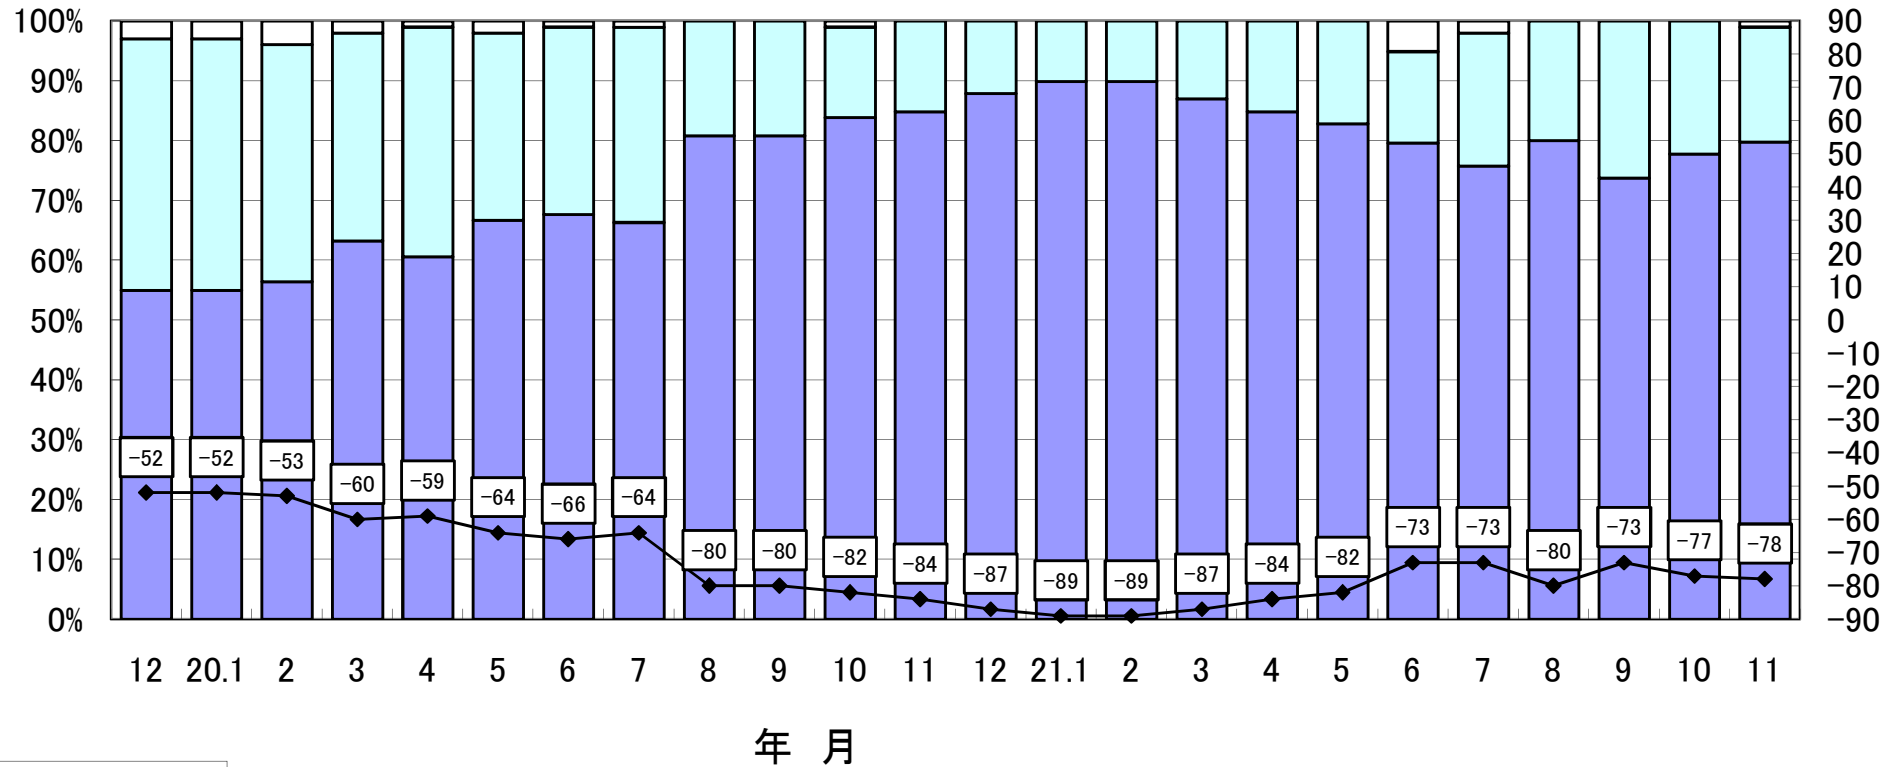

# 県内中小企業の景況グラフ (平成19年12月～平成21年11月)

(DI 値)

好転 不変  
悪化 DI値

情報連絡票集計表より  
岐阜県中小企業団体中央会